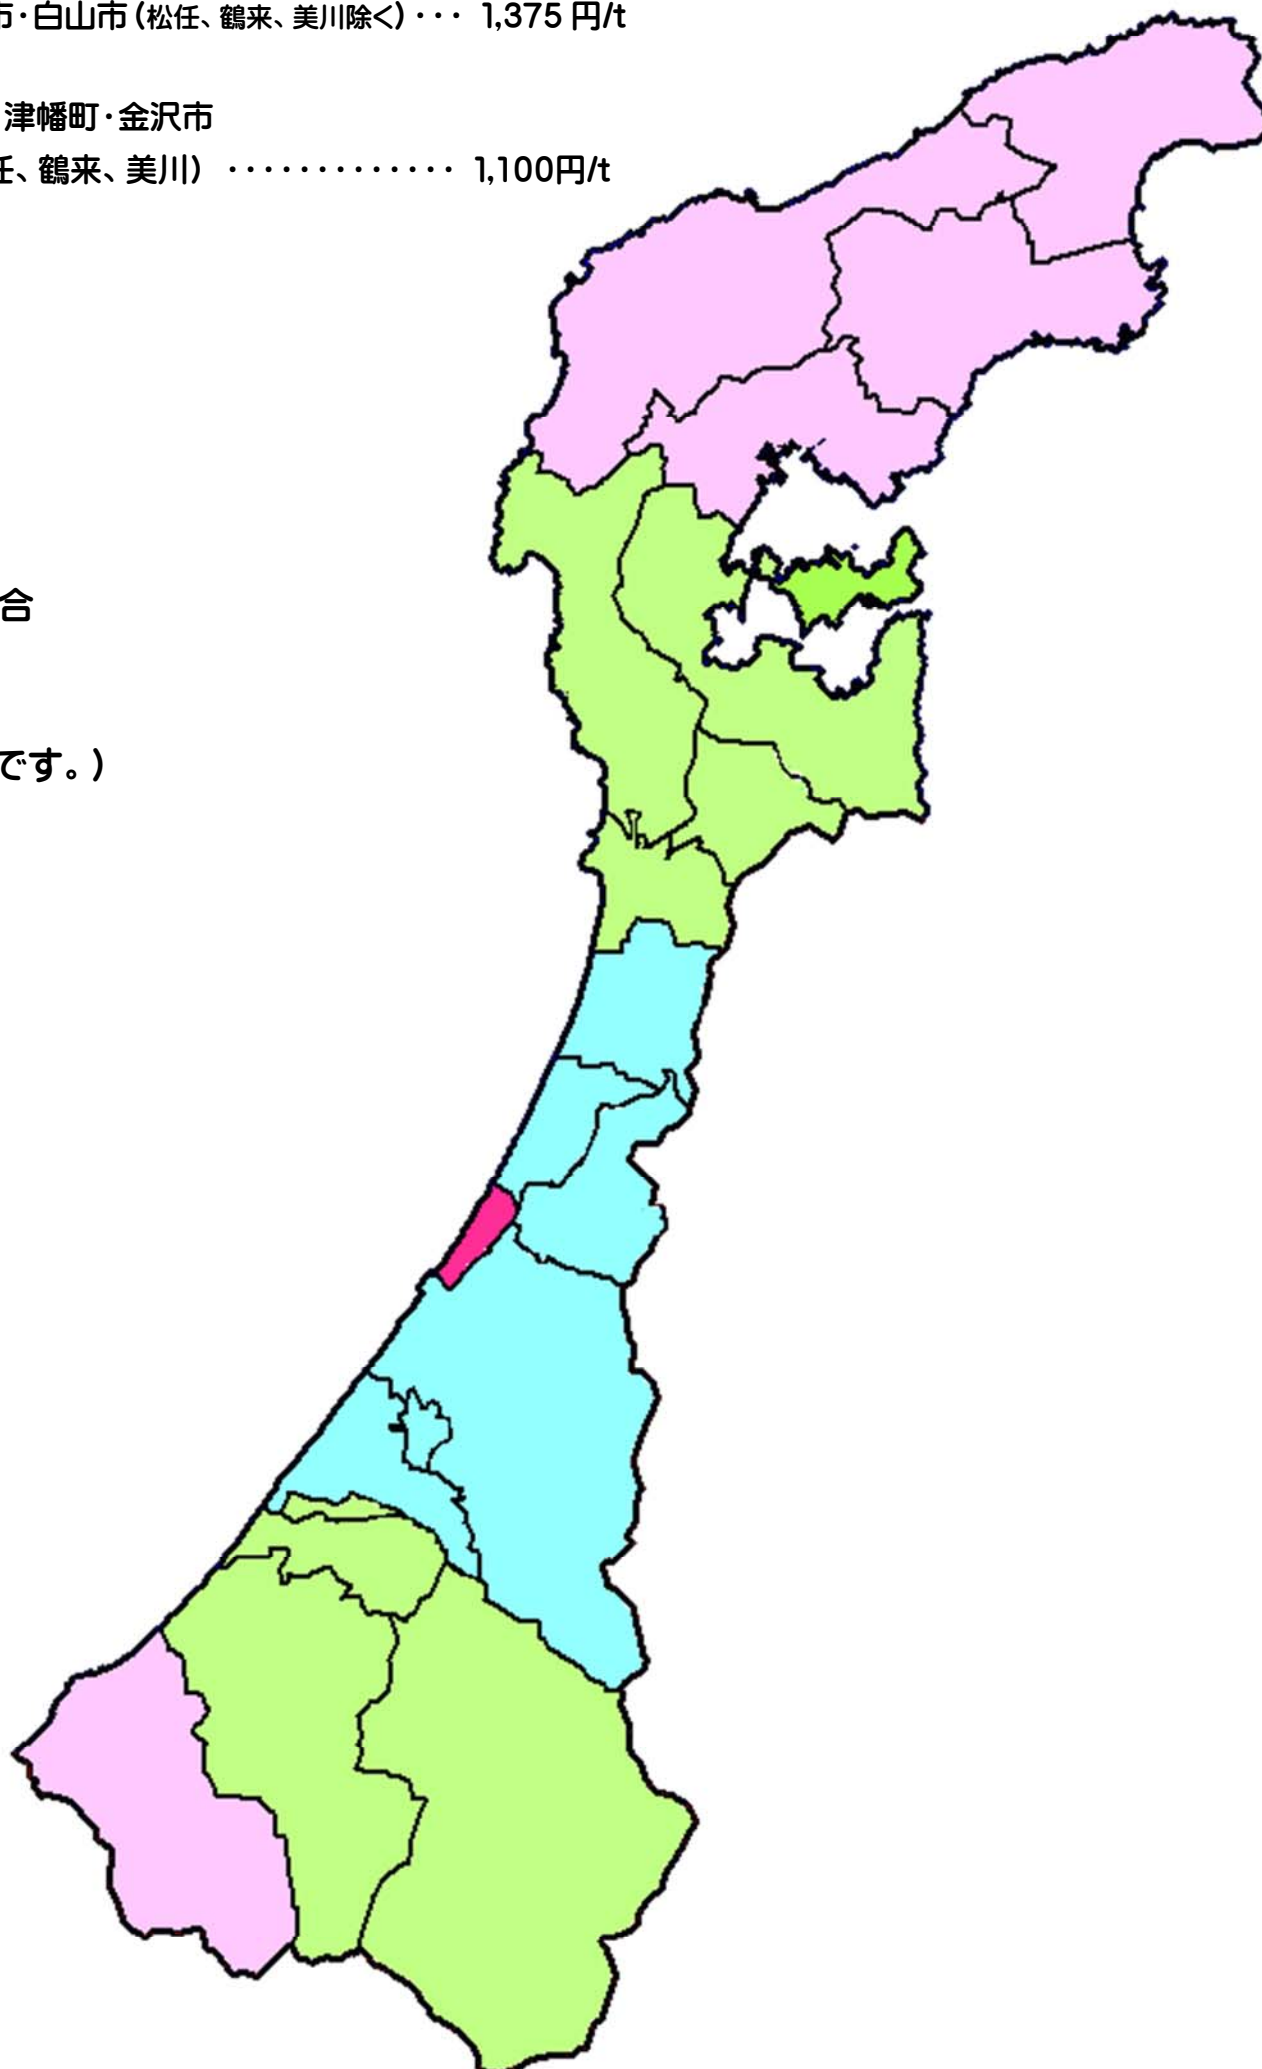

牛ふんもみから堆肥及び かんとりスーパー河北潟の配達代

●牛ふんもみから堆肥の場合(税込)

 珠洲市・能登町・輪島市・穴水町・加賀市 …… 1,650 円/t

 七尾市・志賀町・中能登町・羽咋市
川北町・能美市・小松市・白山市(松任、鶴来、美川除く) …… 1,375 円/t

 宝達志水町・かほく市・津幡町・金沢市
野々市市・白山市(松任、鶴来、美川) …… 1,100円/t

 内灘町 …… 880円/t

※県外の方は、ご相談ください。

●かんとりスーパー河北潟の場合

・10 袋からの配達となります。
(ただし、50袋以上は配達無料です。)

・内灘町は全域無料です。

株式会社 河北潟ゆうきの里

〒920-0263 石川県河北郡内灘町湖西 274-2

Tel:076-286-2844/Fax:076-286-9023