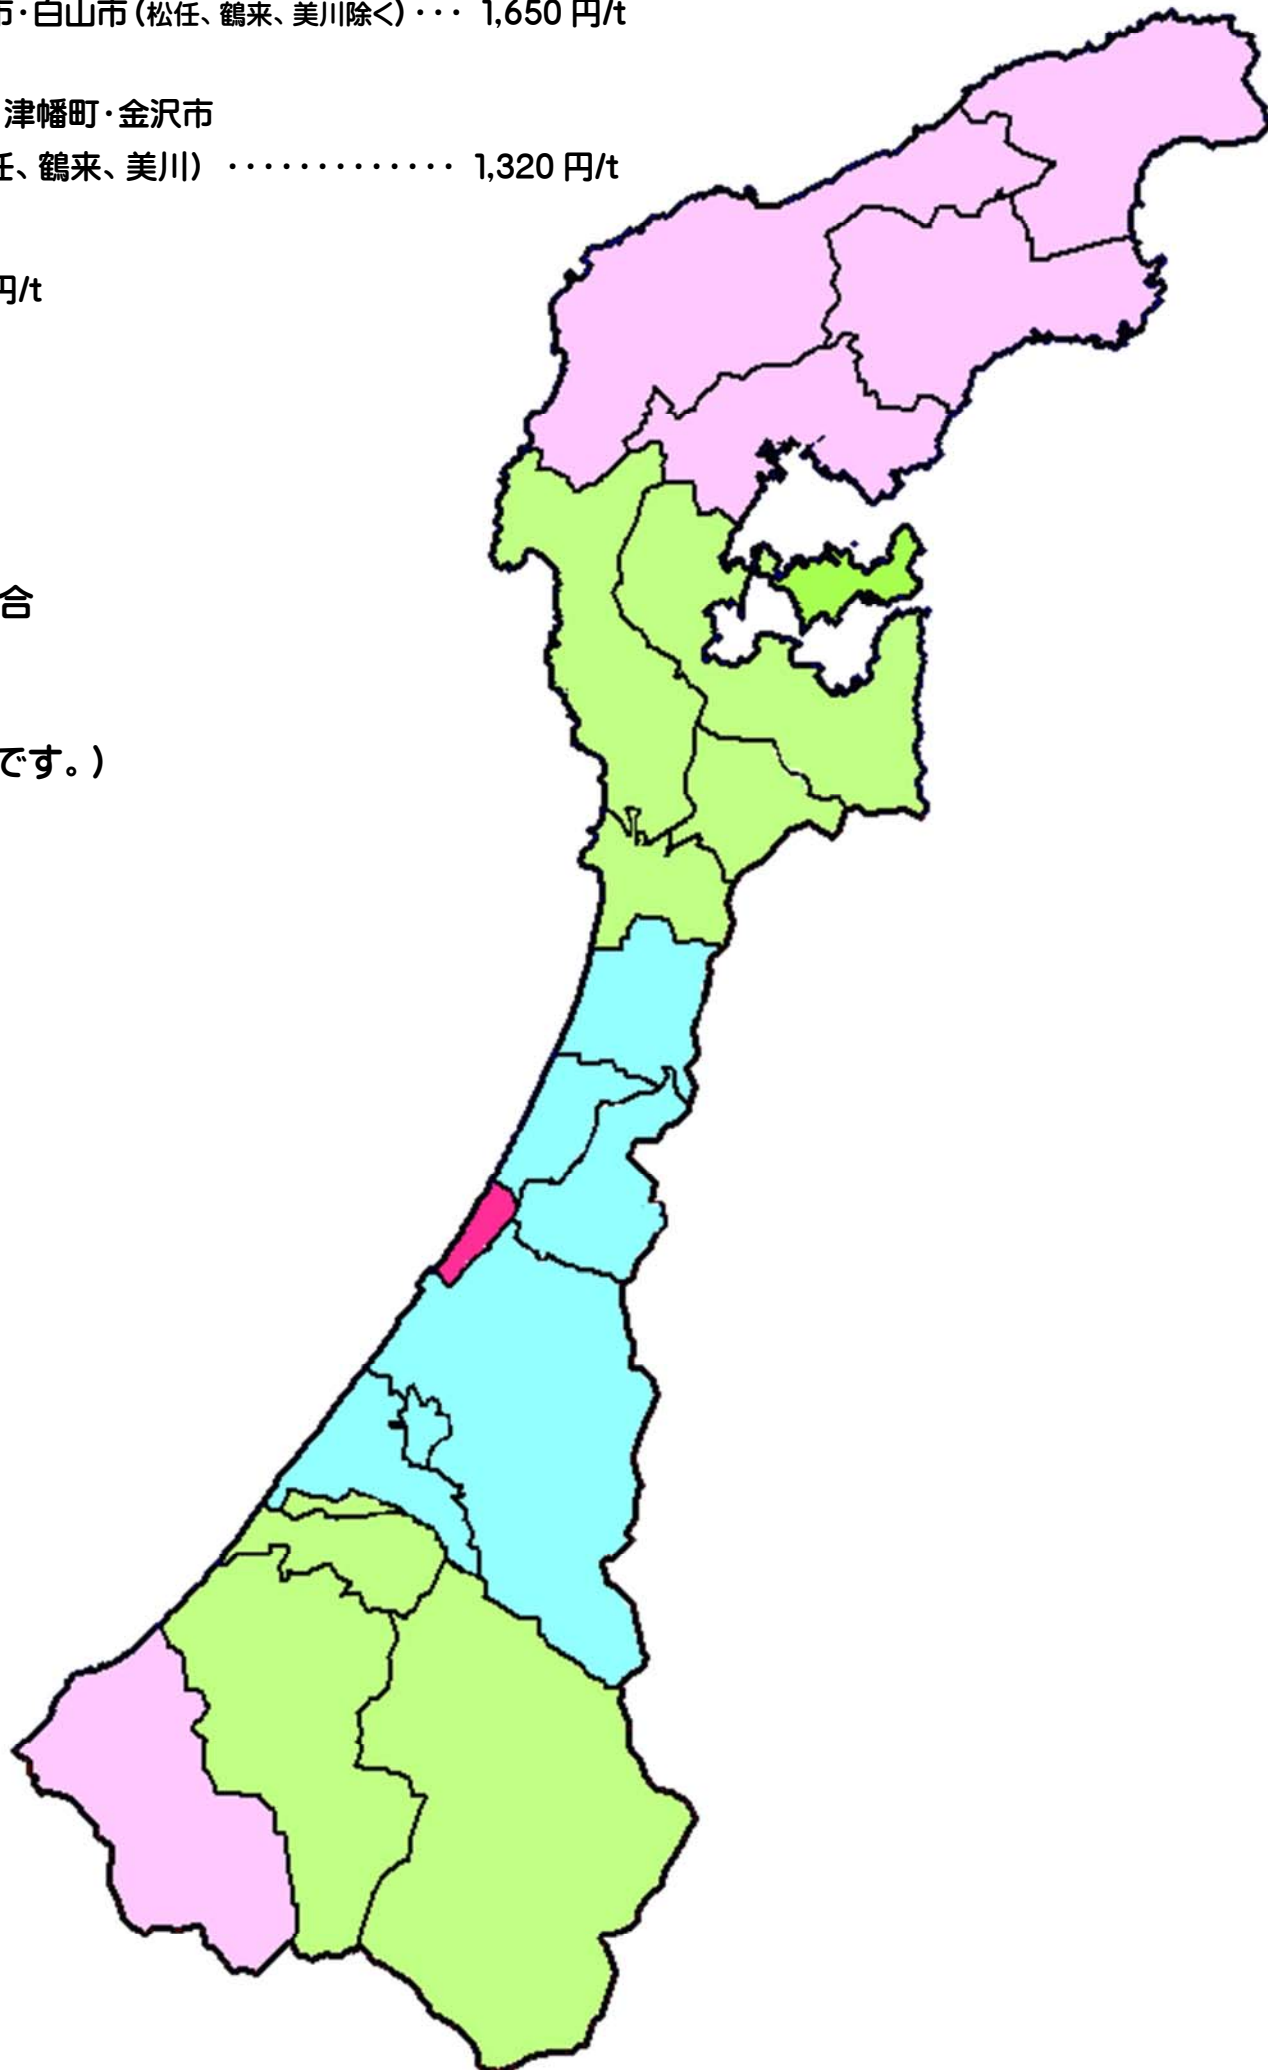

牛ふんもみから堆肥及び かんとりースーパー河北潟の配達代

●牛ふんもみから堆肥の場合(税込)

 珠洲市・能登町・輪島市・門前町・穴水町・加賀市…… 1,980 円/t

 七尾市・志賀町・中能登町・羽咋市
川北町・能美市・小松市・白山市(松任、鶴来、美川除く)…… 1,650 円/t

 宝達志水町・かほく市・津幡町・金沢市
野々市市・白山市(松任、鶴来、美川) …… 1,320 円/t

 内灘町…… 1,056 円/t

※県外の方は、ご相談ください。

●かんとりースーパー河北潟の場合

・10 袋からの配達となります。
(ただし、50袋以上は配達無料です。)

・内灘町は全域無料です。

株式会社 河北潟ゆうきの里

〒920-0263 石川県河北郡内灘町湖西 274-2

Tel:076-286-2844/Fax:076-286-9023