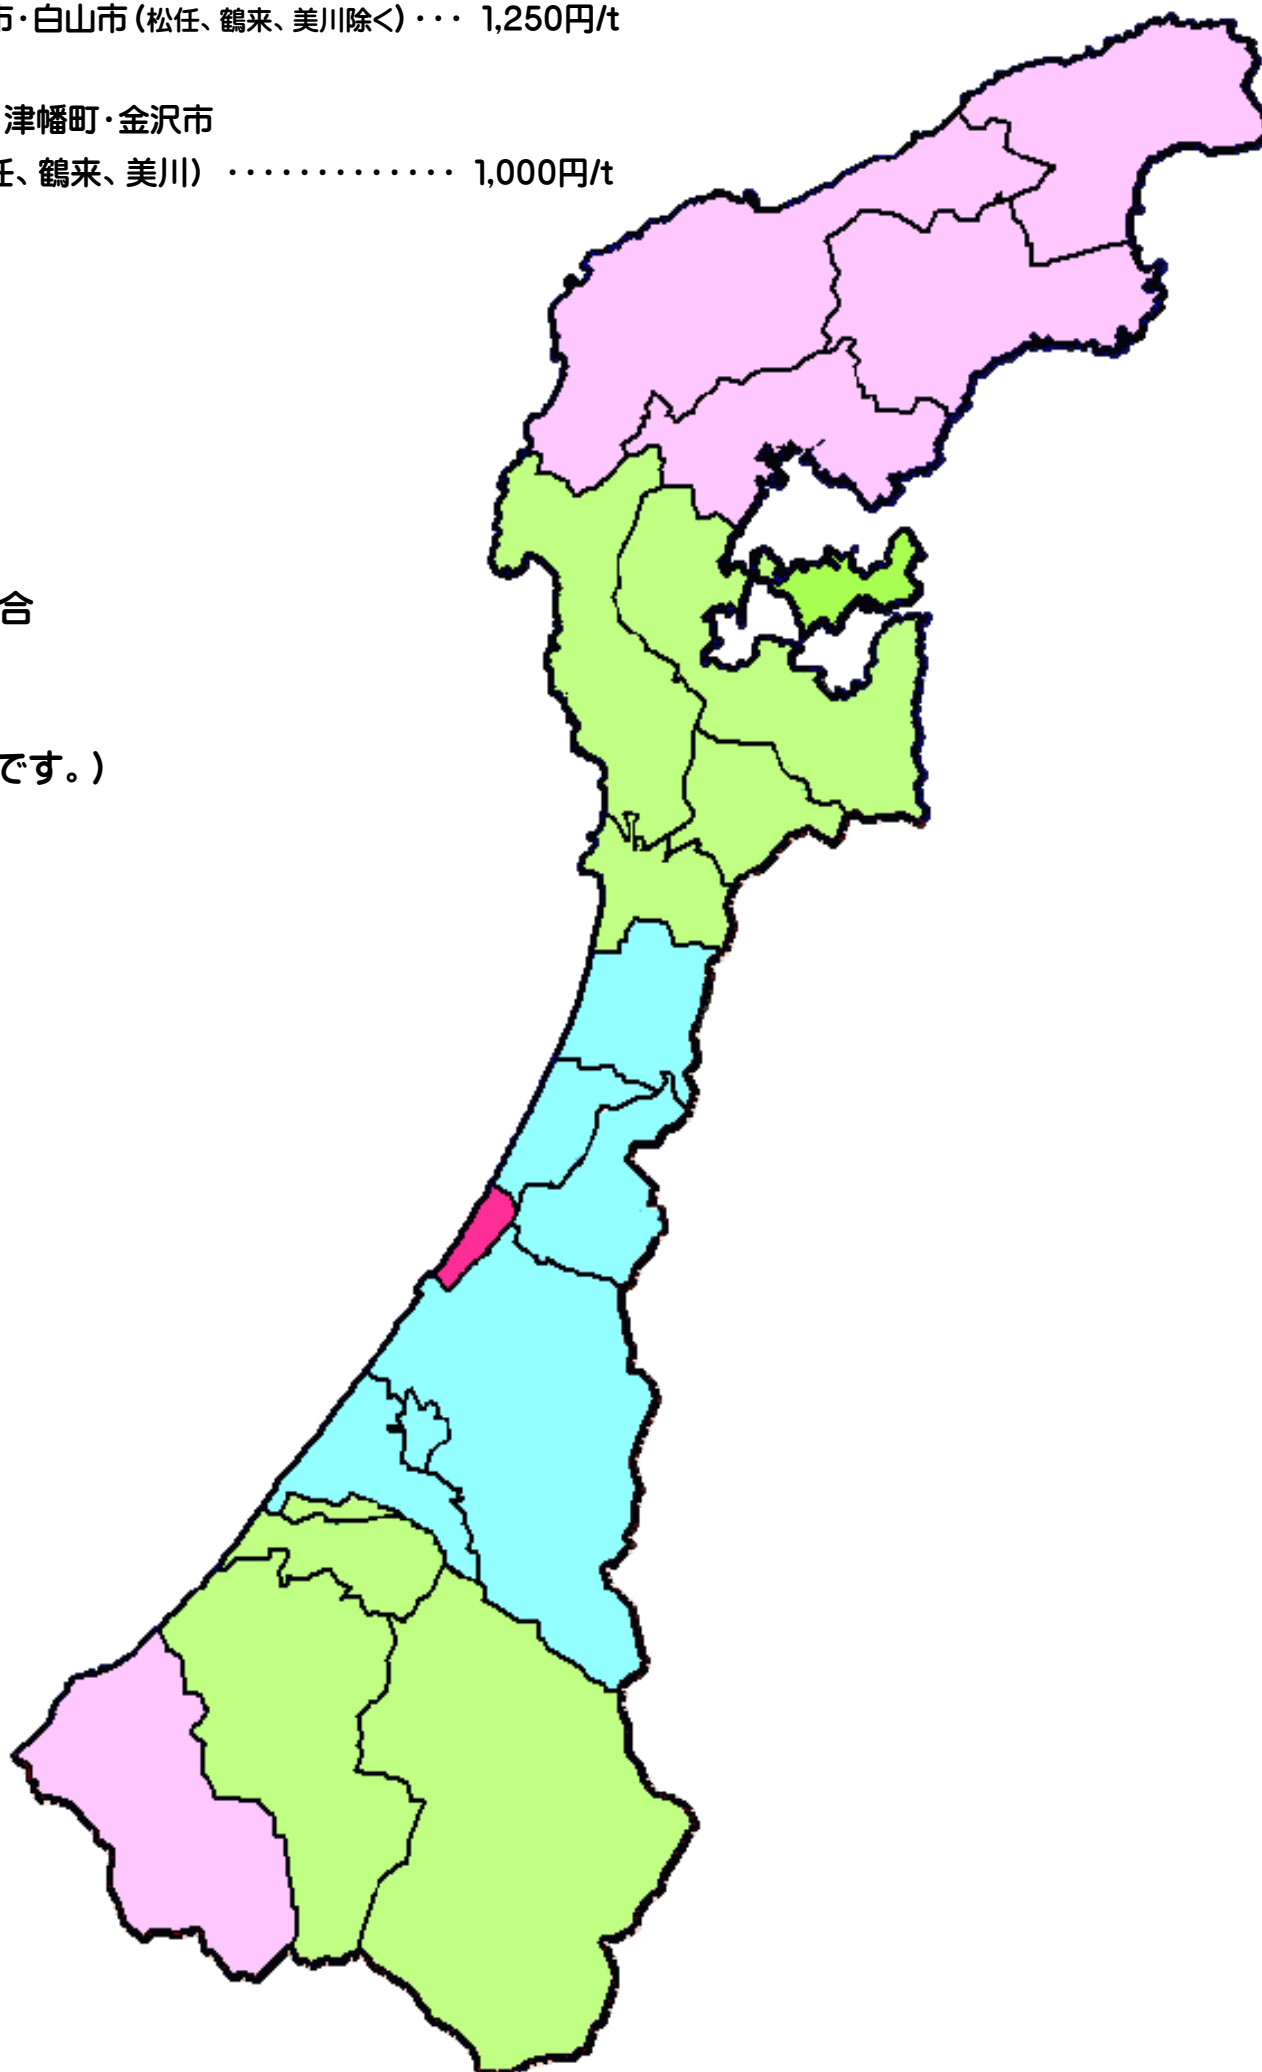

# 牛ふんもみから堆肥及び かんとりスーパー河北潟の配達代

## ●牛ふんもみから堆肥の場合

 珠洲市・能登町・輪島市・穴水町・加賀市 …… 1,500円/t

 七尾市・志賀町・中能登町・羽咋市  
川北町・能美市・小松市・白山市(松任、鶴来、美川除く) …… 1,250円/t

 宝達志水町・かほく市・津幡町・金沢市  
野々市市・白山市(松任、鶴来、美川) …… 1,000円/t

 内灘町 …… 800円/t

※県外の方は、ご相談ください。

## ●かんとりスーパー河北潟の場合

・10袋からの配達となります。  
(ただし、50袋以上は配達無料です。)

・内灘町は全域無料です。

株式会社 河北潟ゆうきの里

〒920-0263 石川県河北郡内灘町湖西 274-2

Tel:076-286-2844/Fax:076-286-9023